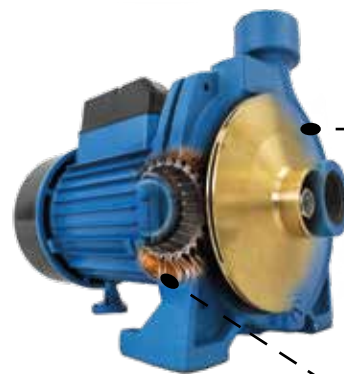

1 AÑO
GARANTIA

Ligera

110 V

DATOS TÉCNICOS

Potencia:	1 hp
Amperaje:	10.3 A
Altura maxima:	32 m.
Flujo max.:	120 L/min..
Descarga:	1"

Impulsor de latón

Bobina de cobre