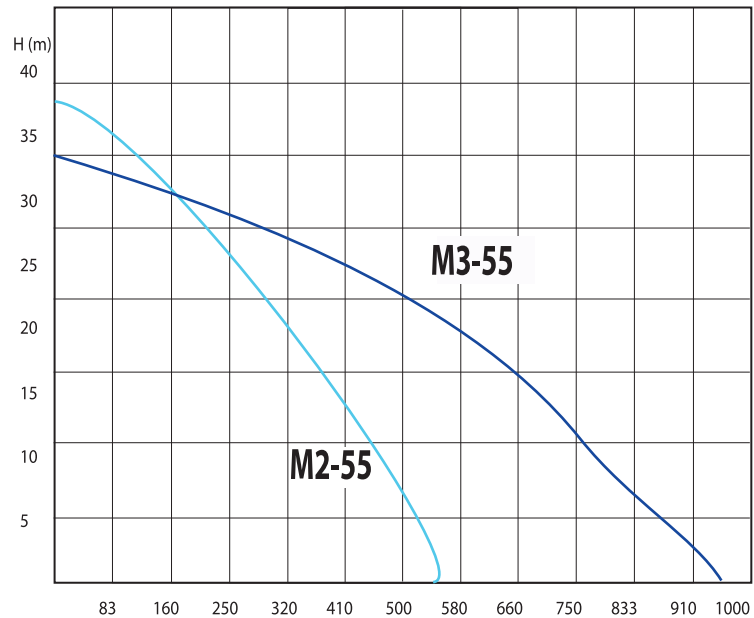

Motobomba a gasolina 6.5hp 2" Uso Rudo

MODELO
M2-55R

USO AGRICOLA
TASA I.V.A. 0%

Curva de rendimiento

*Las imagenes pueden no corresponder al producto marcado

Especificaciones

Potencia	6.5 hp
Flujo max	499 litros
Altura max	32 mts
Peso	24.5 kgs
Descarga / Succión	2"
Succión	7 metros
Tanque Gasolina	3.6 litros
Motor	4 tiempos