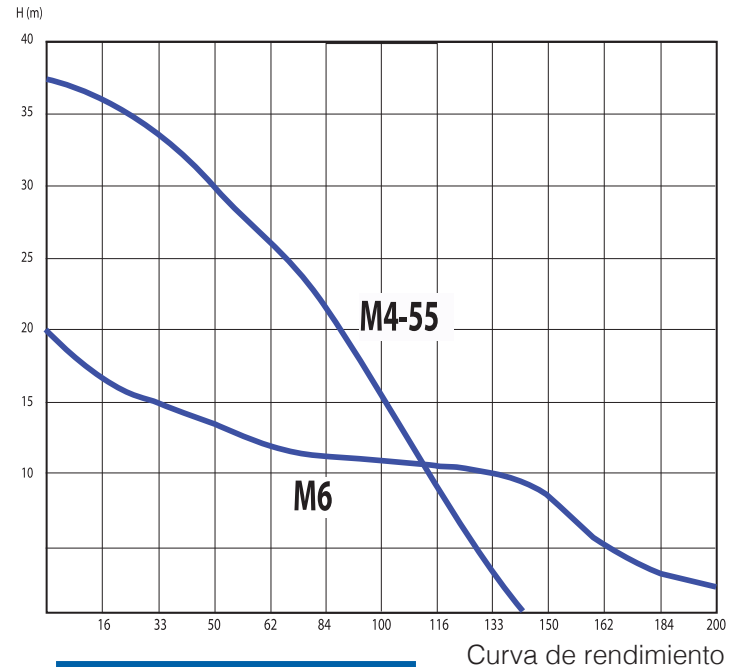

## Motobomba a gasolina 6" 15 HP 4 tiempos

**MODELO**  
M6

**USO AGRICOLA**  
**TASA I.V.A. 0%**

\*Las imagenes pueden no corresponder al producto marcado

### Especificaciones

<b>Potencia</b>	15 hp
<b>Flujo máximo</b>	2000 l/min
<b>Altura máxima</b>	20 mts
<b>Succión</b>	3 mts
<b>Descarga / Succión</b>	6"
<b>Peso</b>	69.5 kgs
<b>Tanque gas</b>	6 litros
<b>Motor</b>	4 tiempos