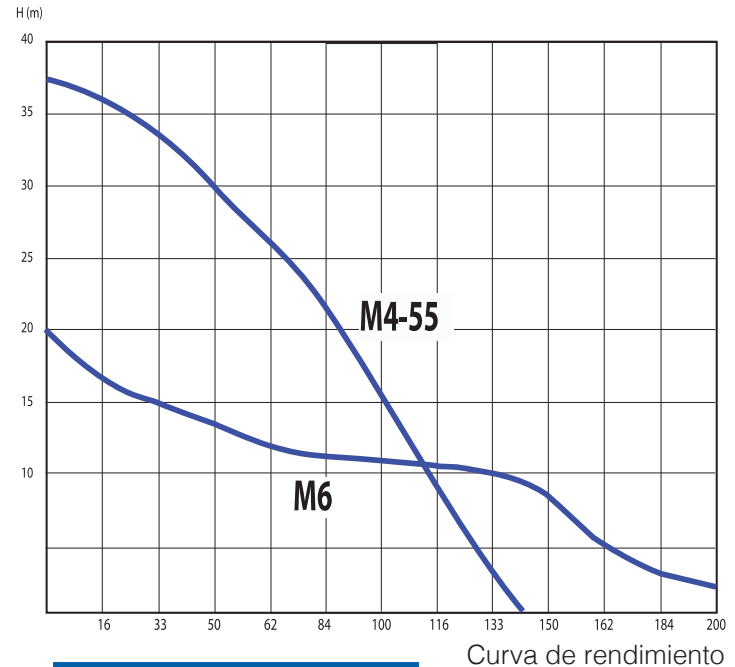

## Motobomba a gasolina 4" 9 HP 4 tiempos

**MODELO**  
M4-55R

**USO AGRICOLA**  
**TASA I.V.A. 0%**

\*Las imagenes pueden no corresponder al producto marcado

### Especificaciones

<b>Potencia</b>	9 hp
<b>Flujo máximo</b>	1249 l/min
<b>Altura máxima</b>	30 mts
<b>Succión</b>	5 mts
<b>Descarga / Succión</b>	4"
<b>Peso</b>	42 kgs
<b>Tanque gas</b>	6 litros
<b>Motor</b>	4 tiempos